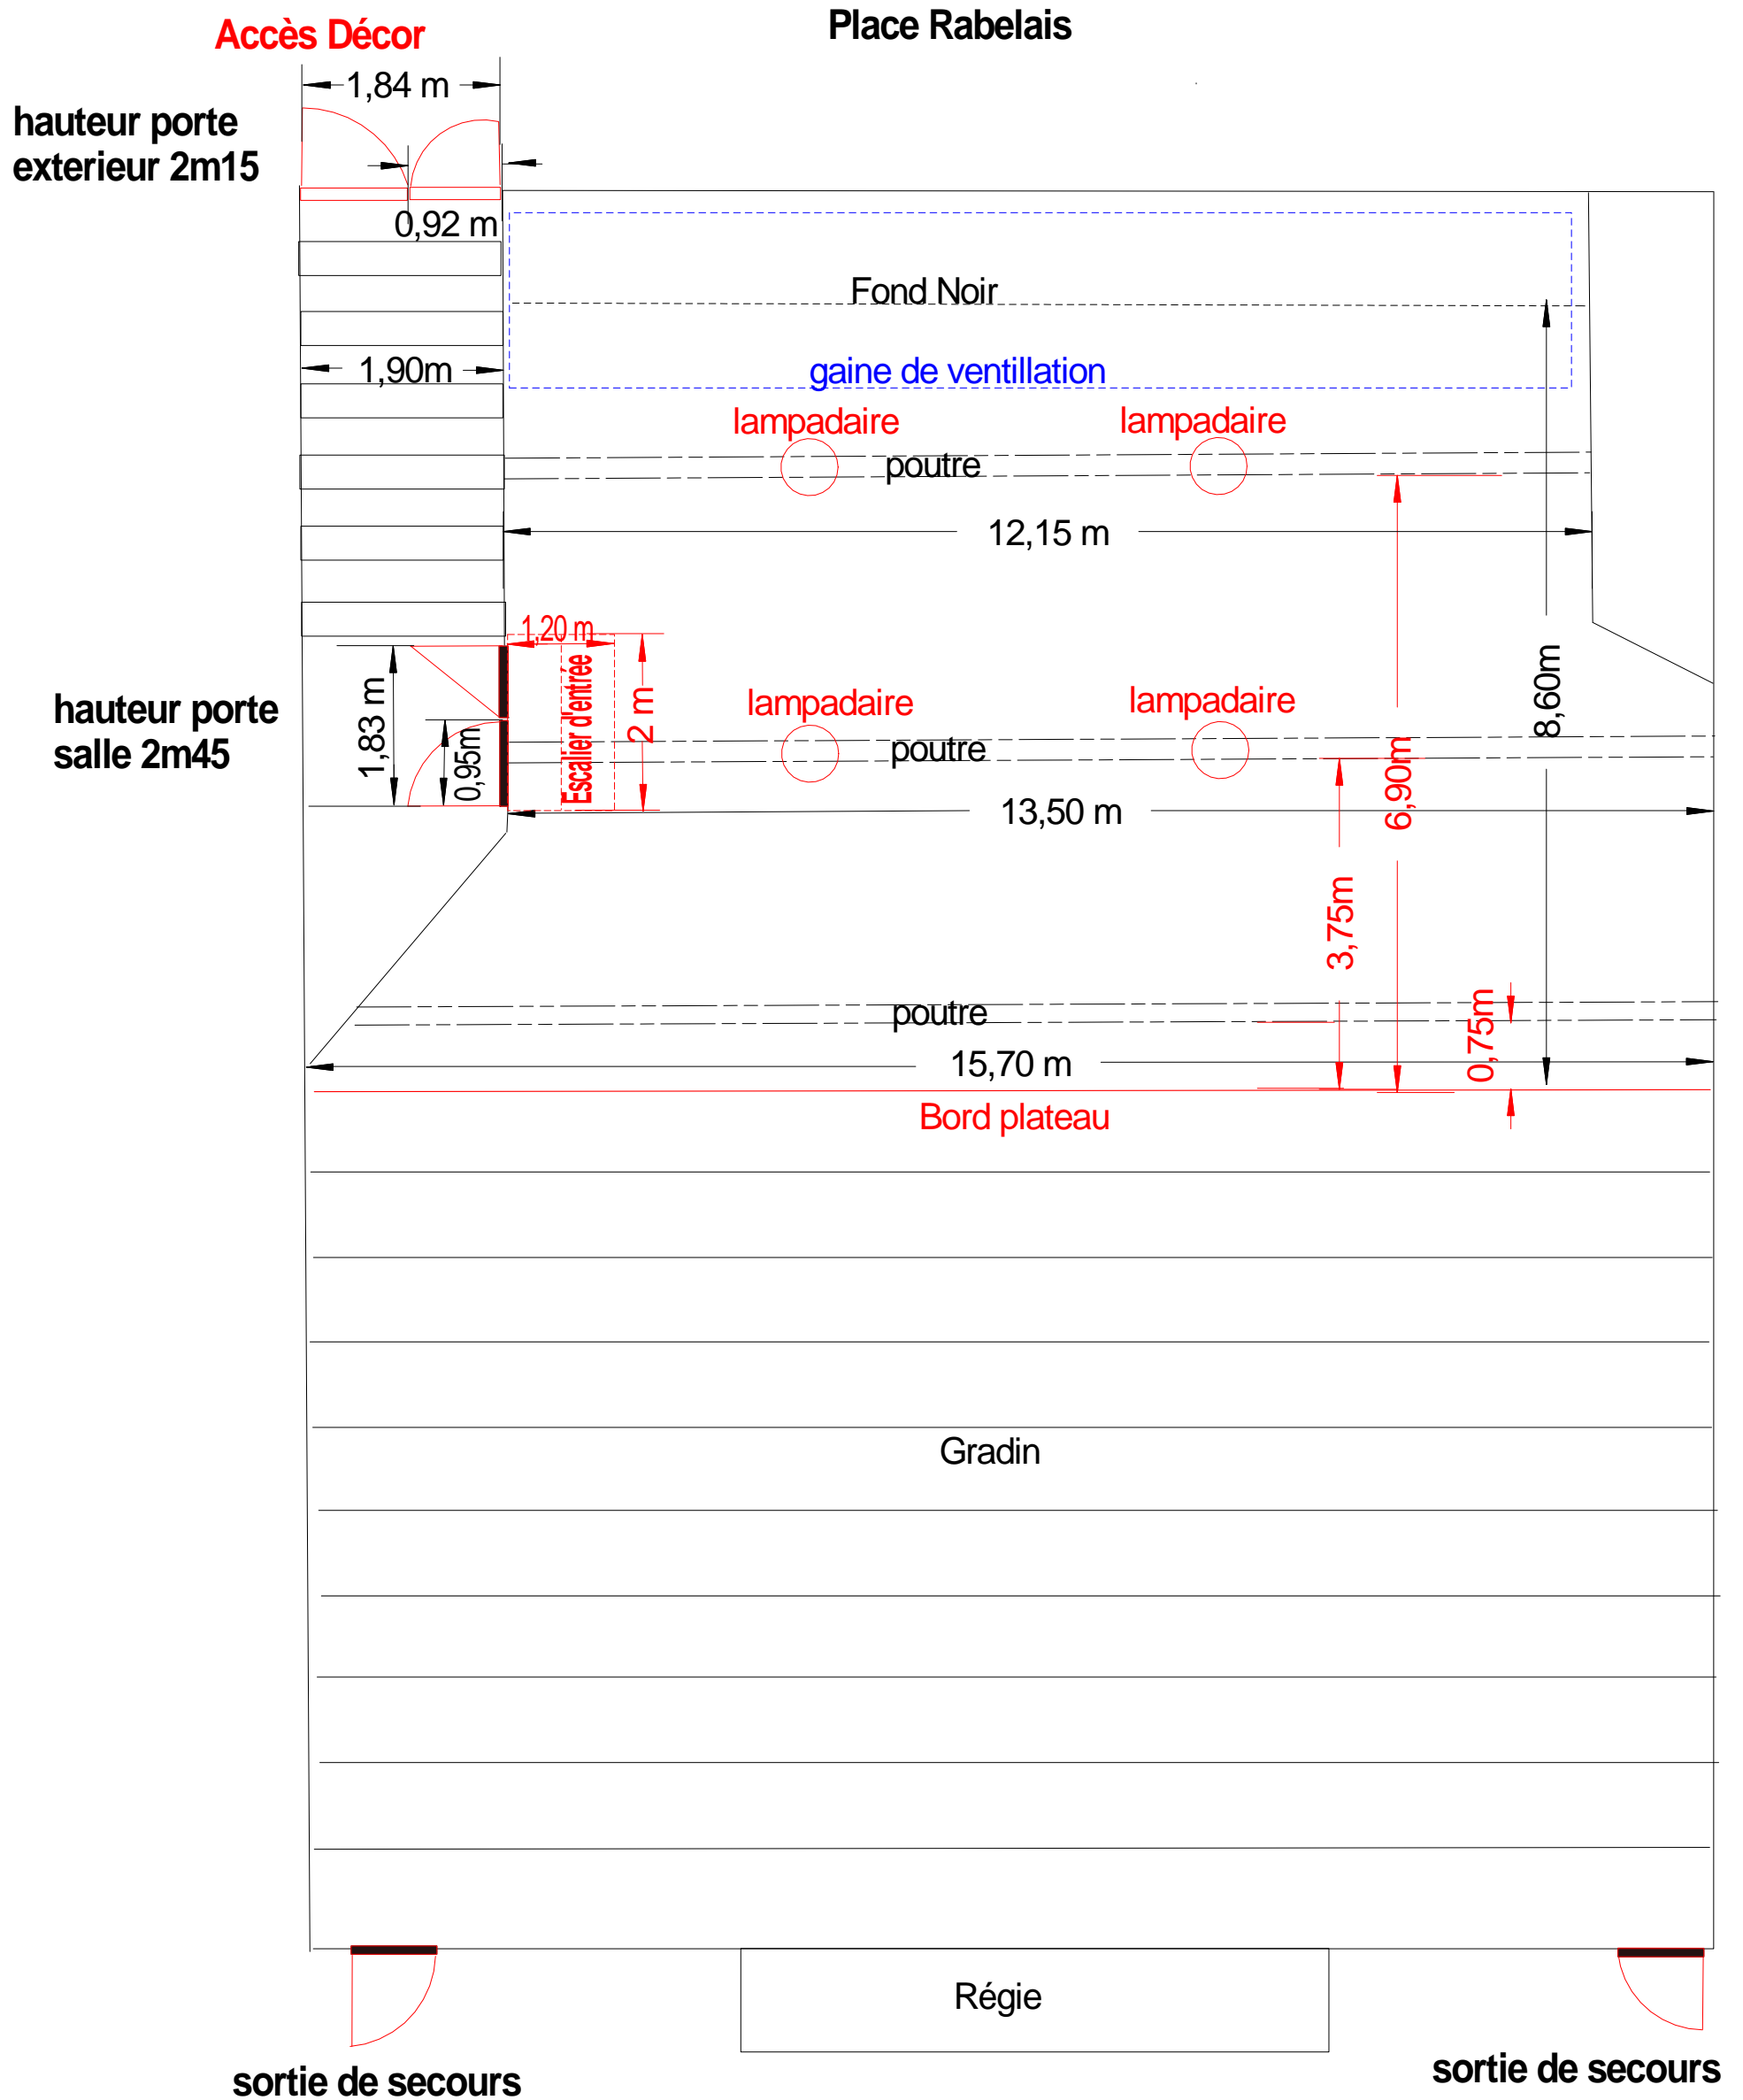

STUDIO 12

Echelle : 1/75

Hauteur libre sous gaine de ventilation 6m10

Hauteur libre sous poutre 6m45

Hauteur libre sous lampadaire 5m75