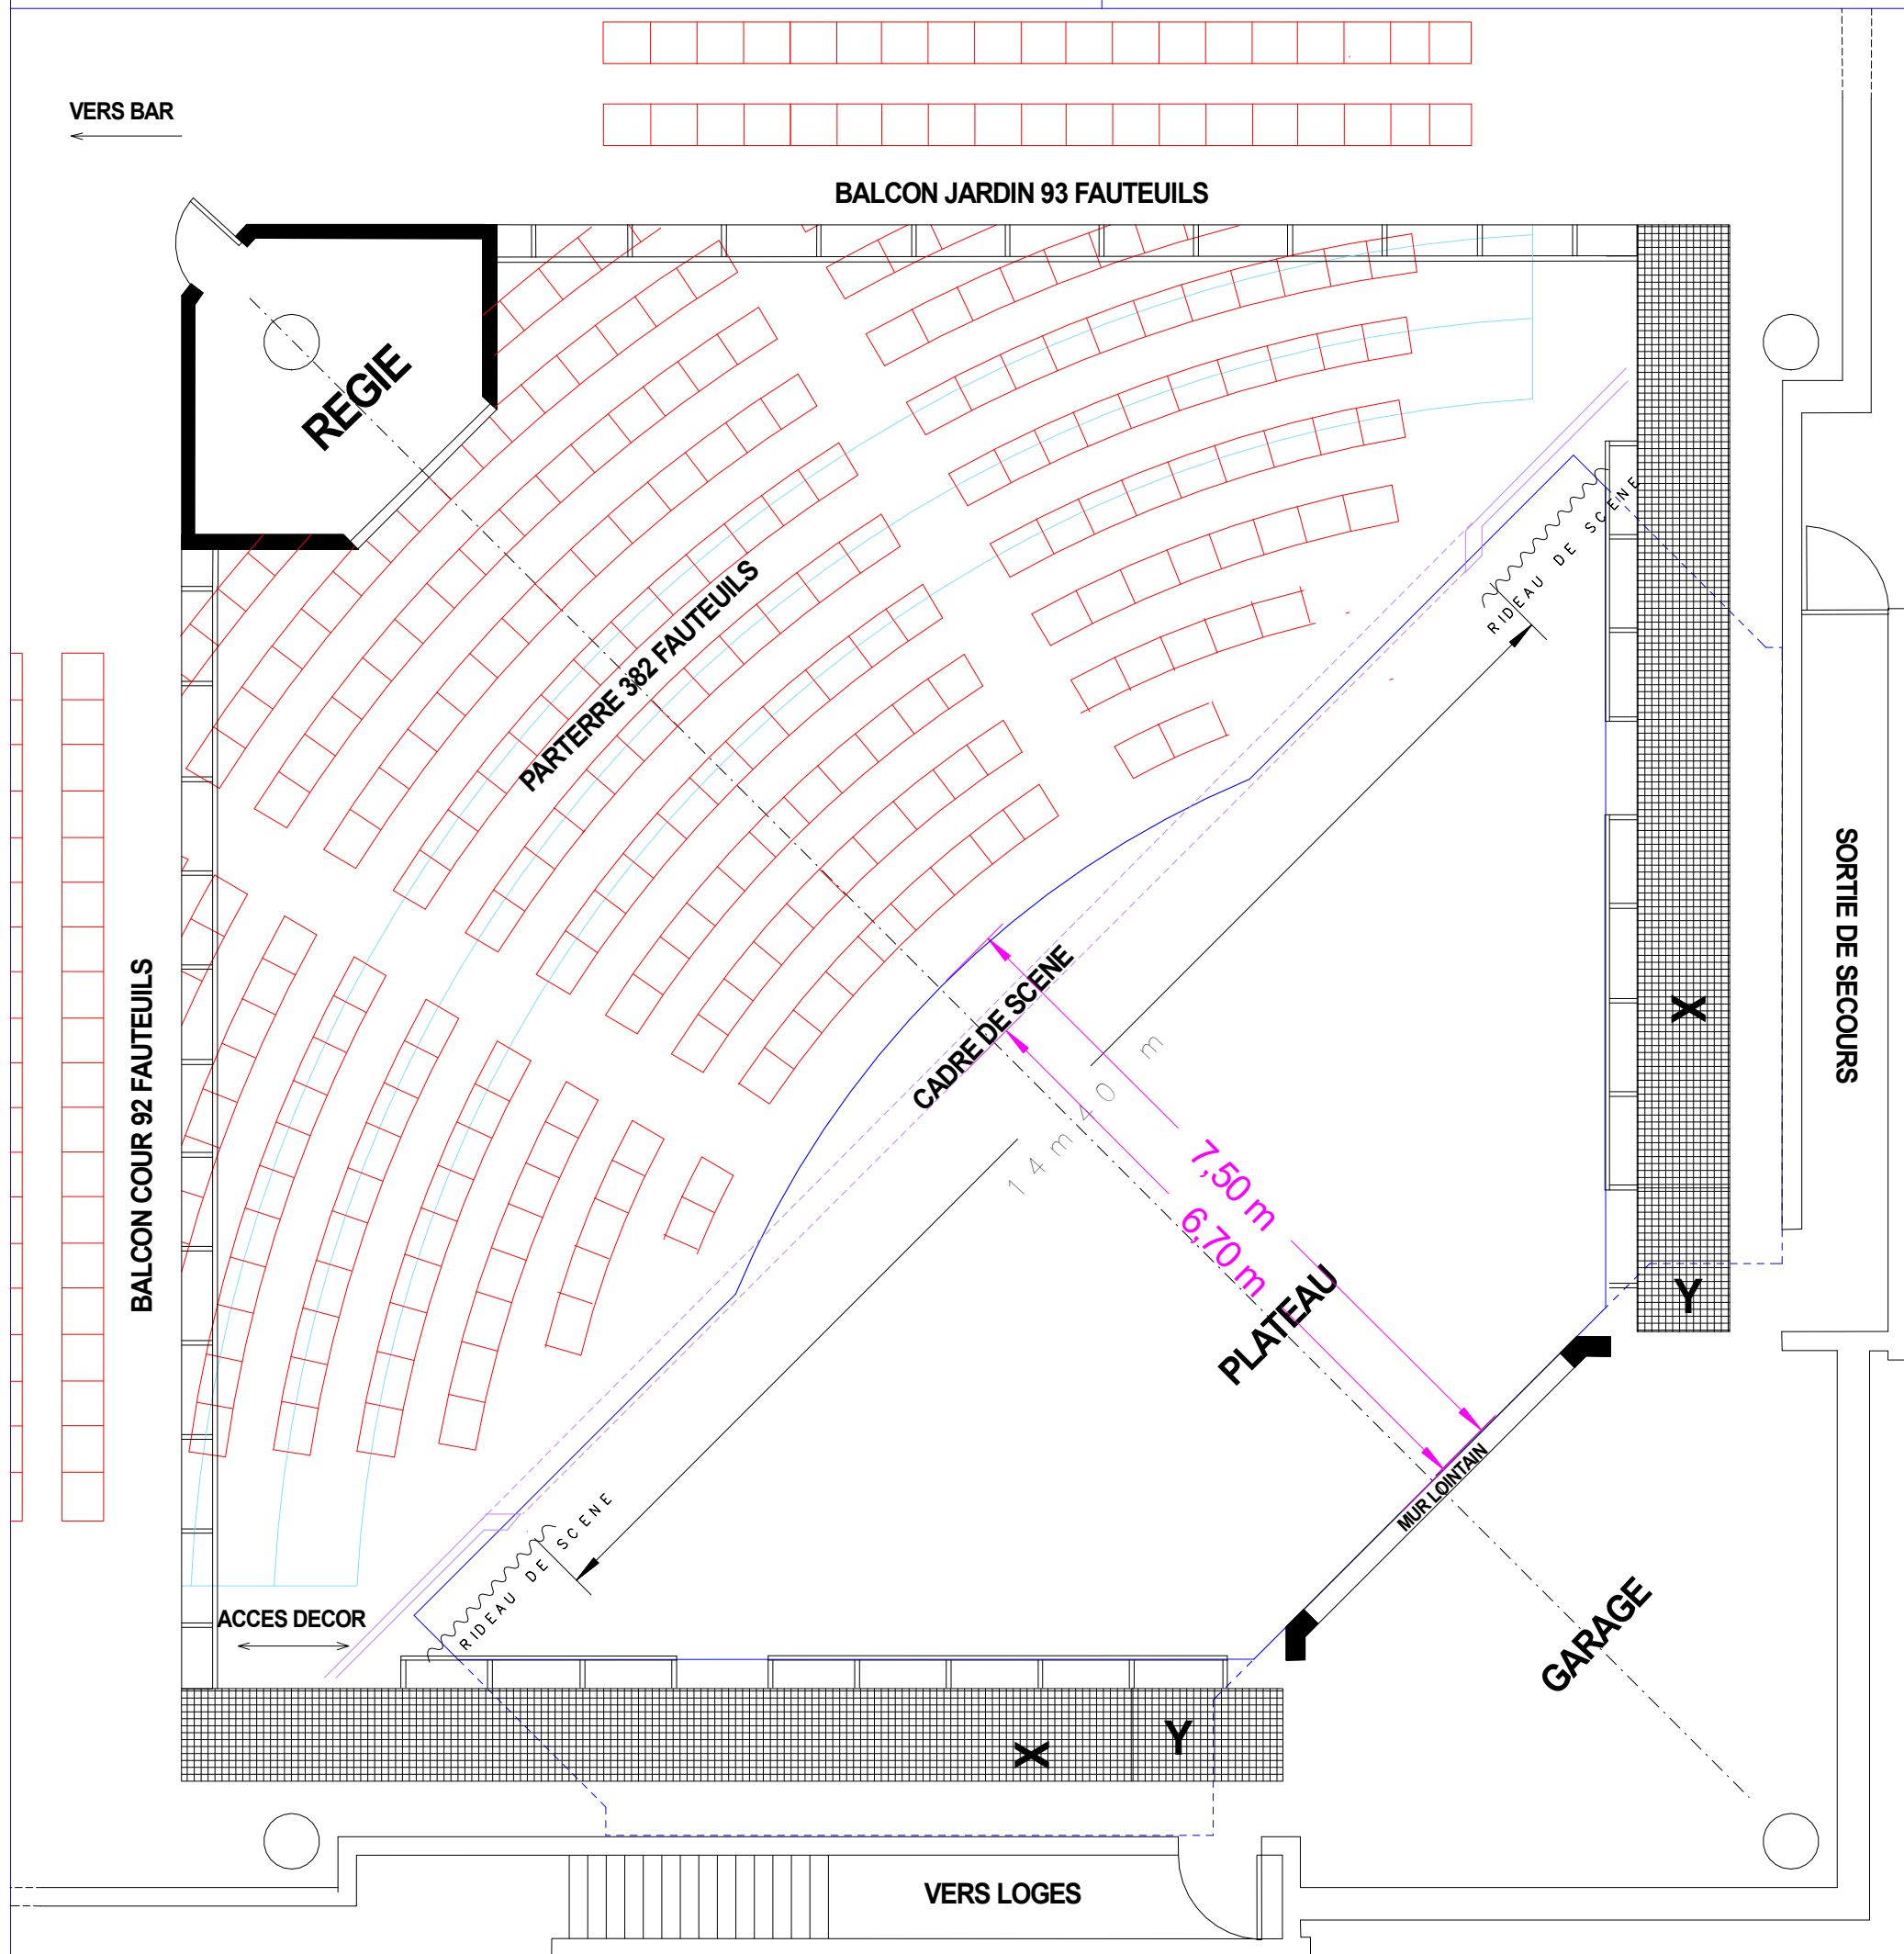

Echelle : 1/75

Hauteur plateau : 58 cm

Hauteur libre sous gril : 6,30 m

hauteur passerelle : 2,90 m

hauteur libre sous passerelle : 2,15 en x et 1,57 en y

hauteur libre sous pont : 7,20 m

Hauteur libre sous mur lointain : 2,05m

Hauteur libre au garage : 2,80m

Hauteur libre sous cadre de scène : 4,60

Porte entrée décor : l = 1,90 m / H = 2,20 m

capacité de la salle : parterre 382 fauteuils

balcon 185 fauteuils