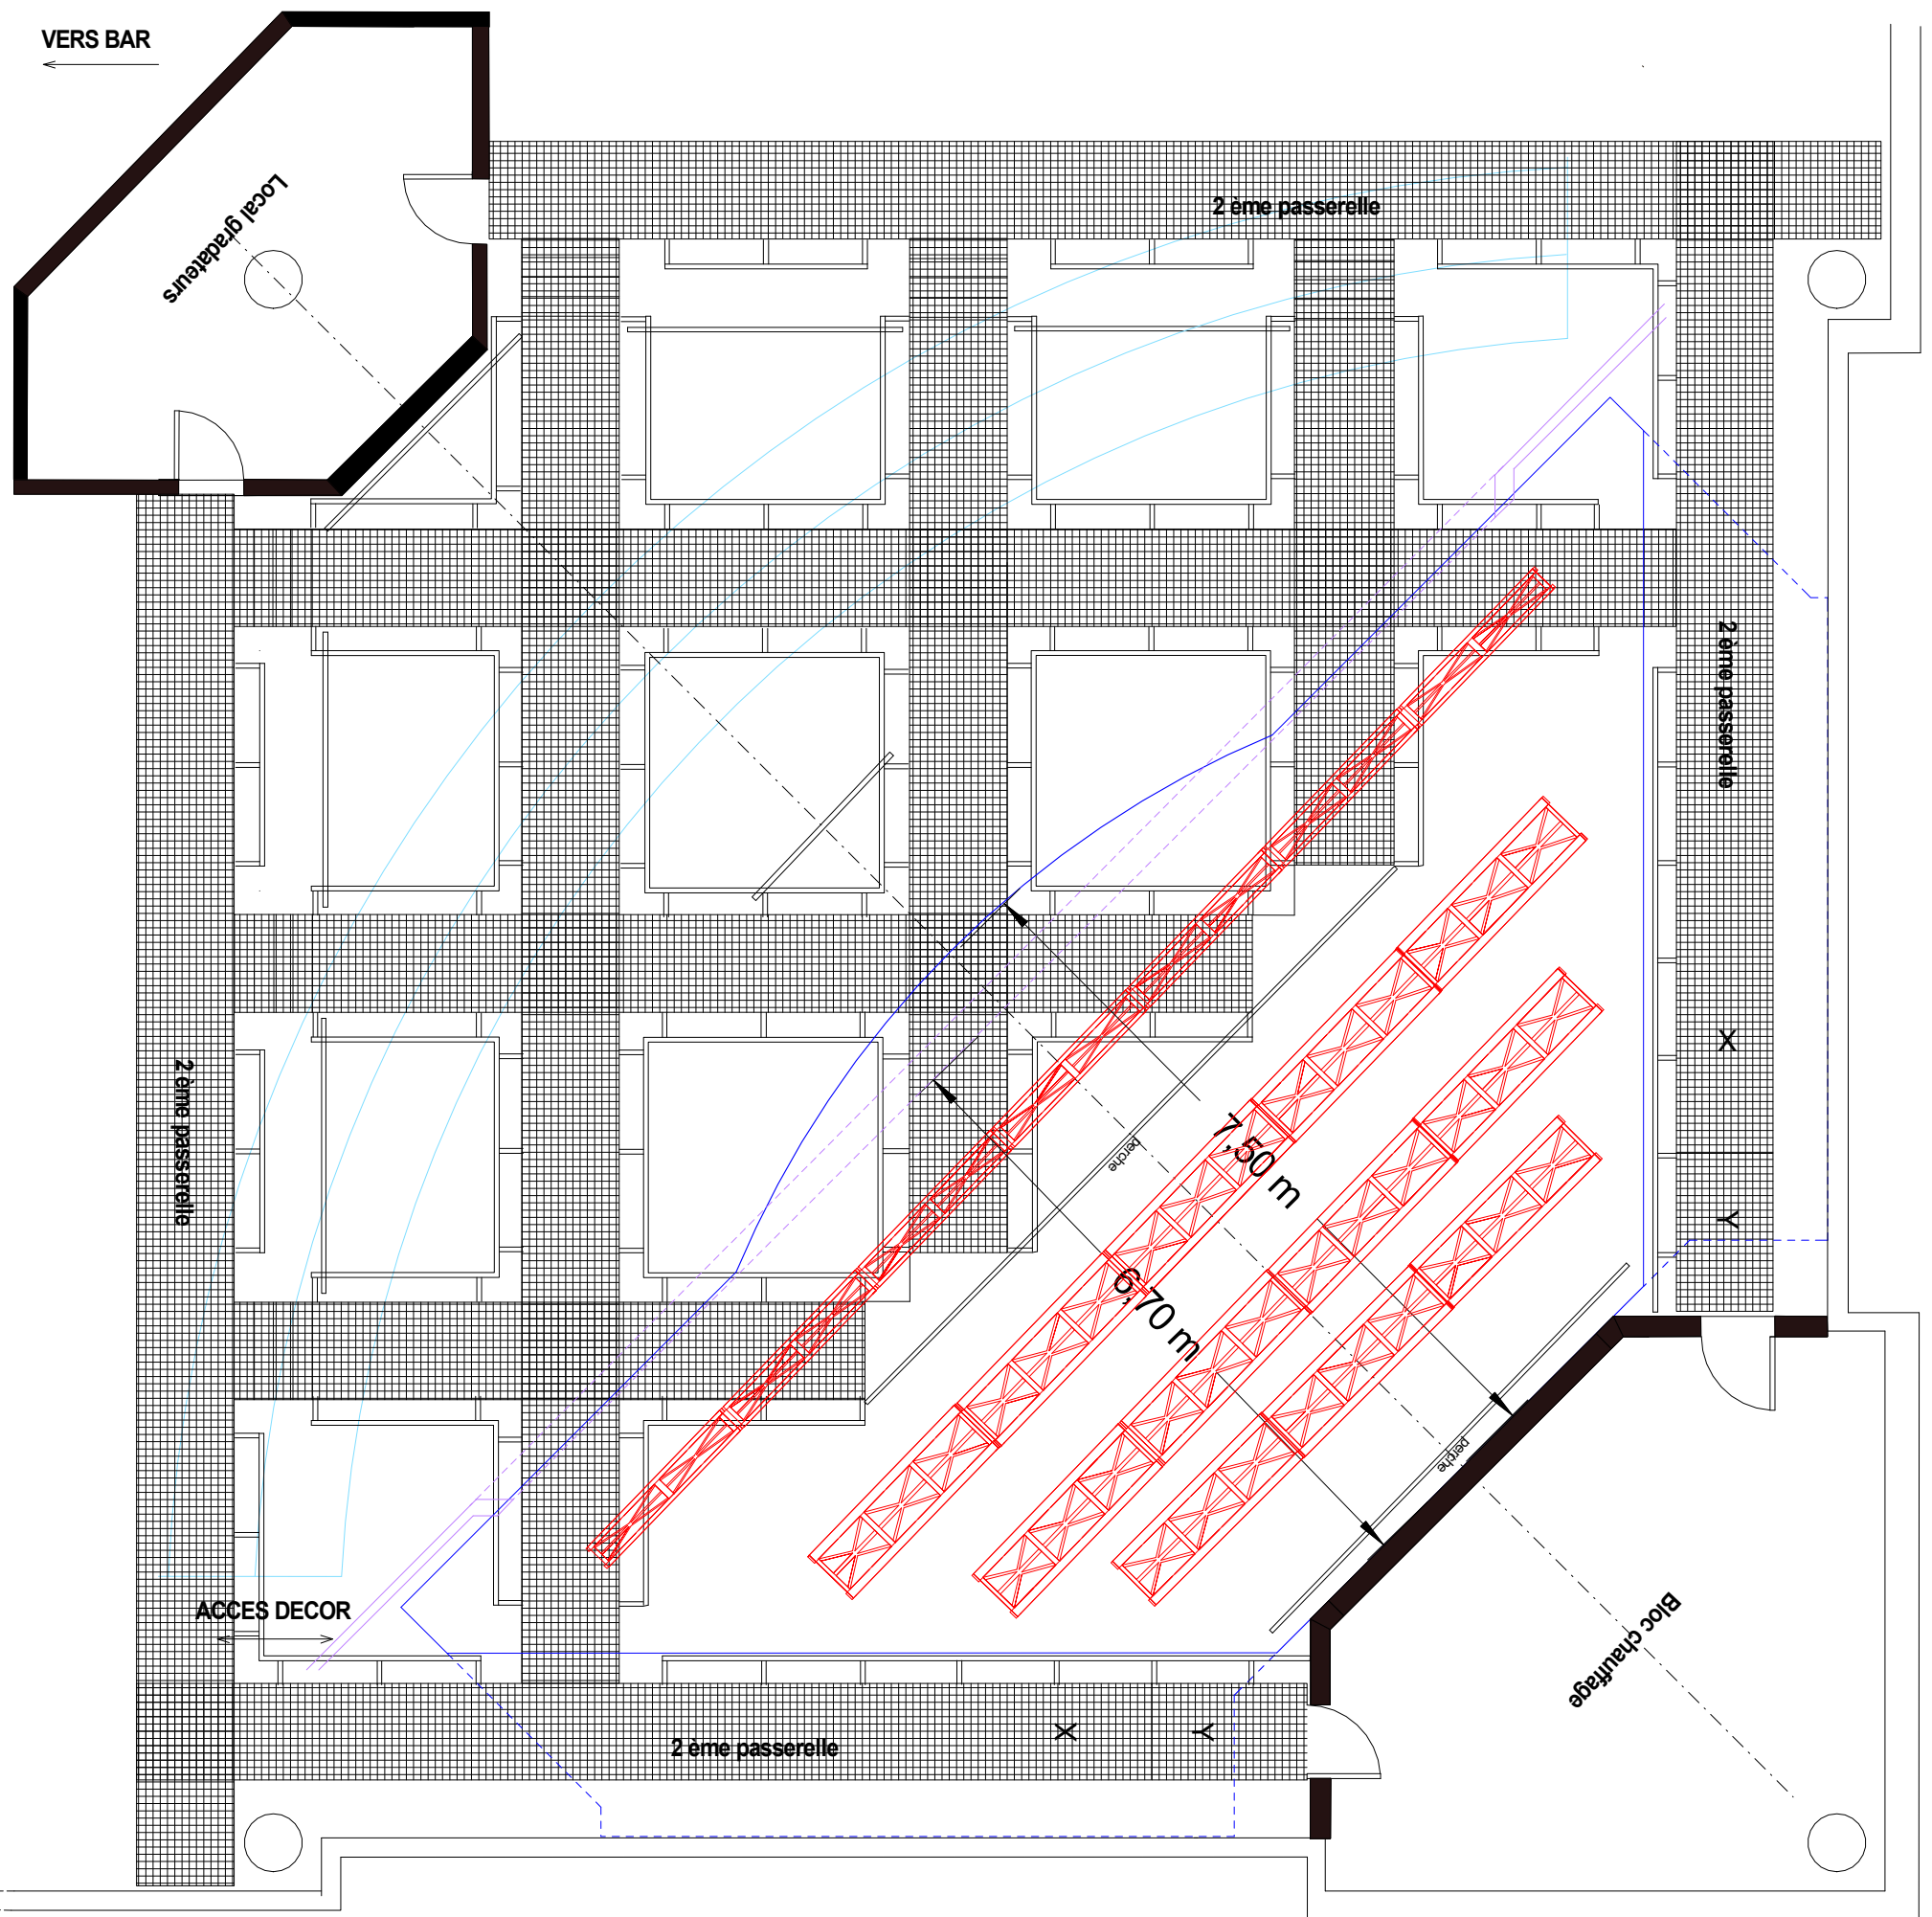

Rue du sablon n° 9

1348 louvain-la-neuve

Belgique

Echelle : 1/75

Hauteur plateau : 58 cm

Hauteur libre sous gril : 6,30m

hauteur libre sous X : 2,15 et sou Y : 1,57

hauteur libre sous pont : 7,2 m max.

Hauteur libre sous mur lointain : 2,05 m

Hauteur libre au garage : 2,80 m

Hauteur libre sous cadre de scène : 4,60 m

Porte entrée décor : l = 1,90 m / H = 2,20 m

Capacité de la salle : Parterre 382 fauteuils

Balcon 185 fauteuils