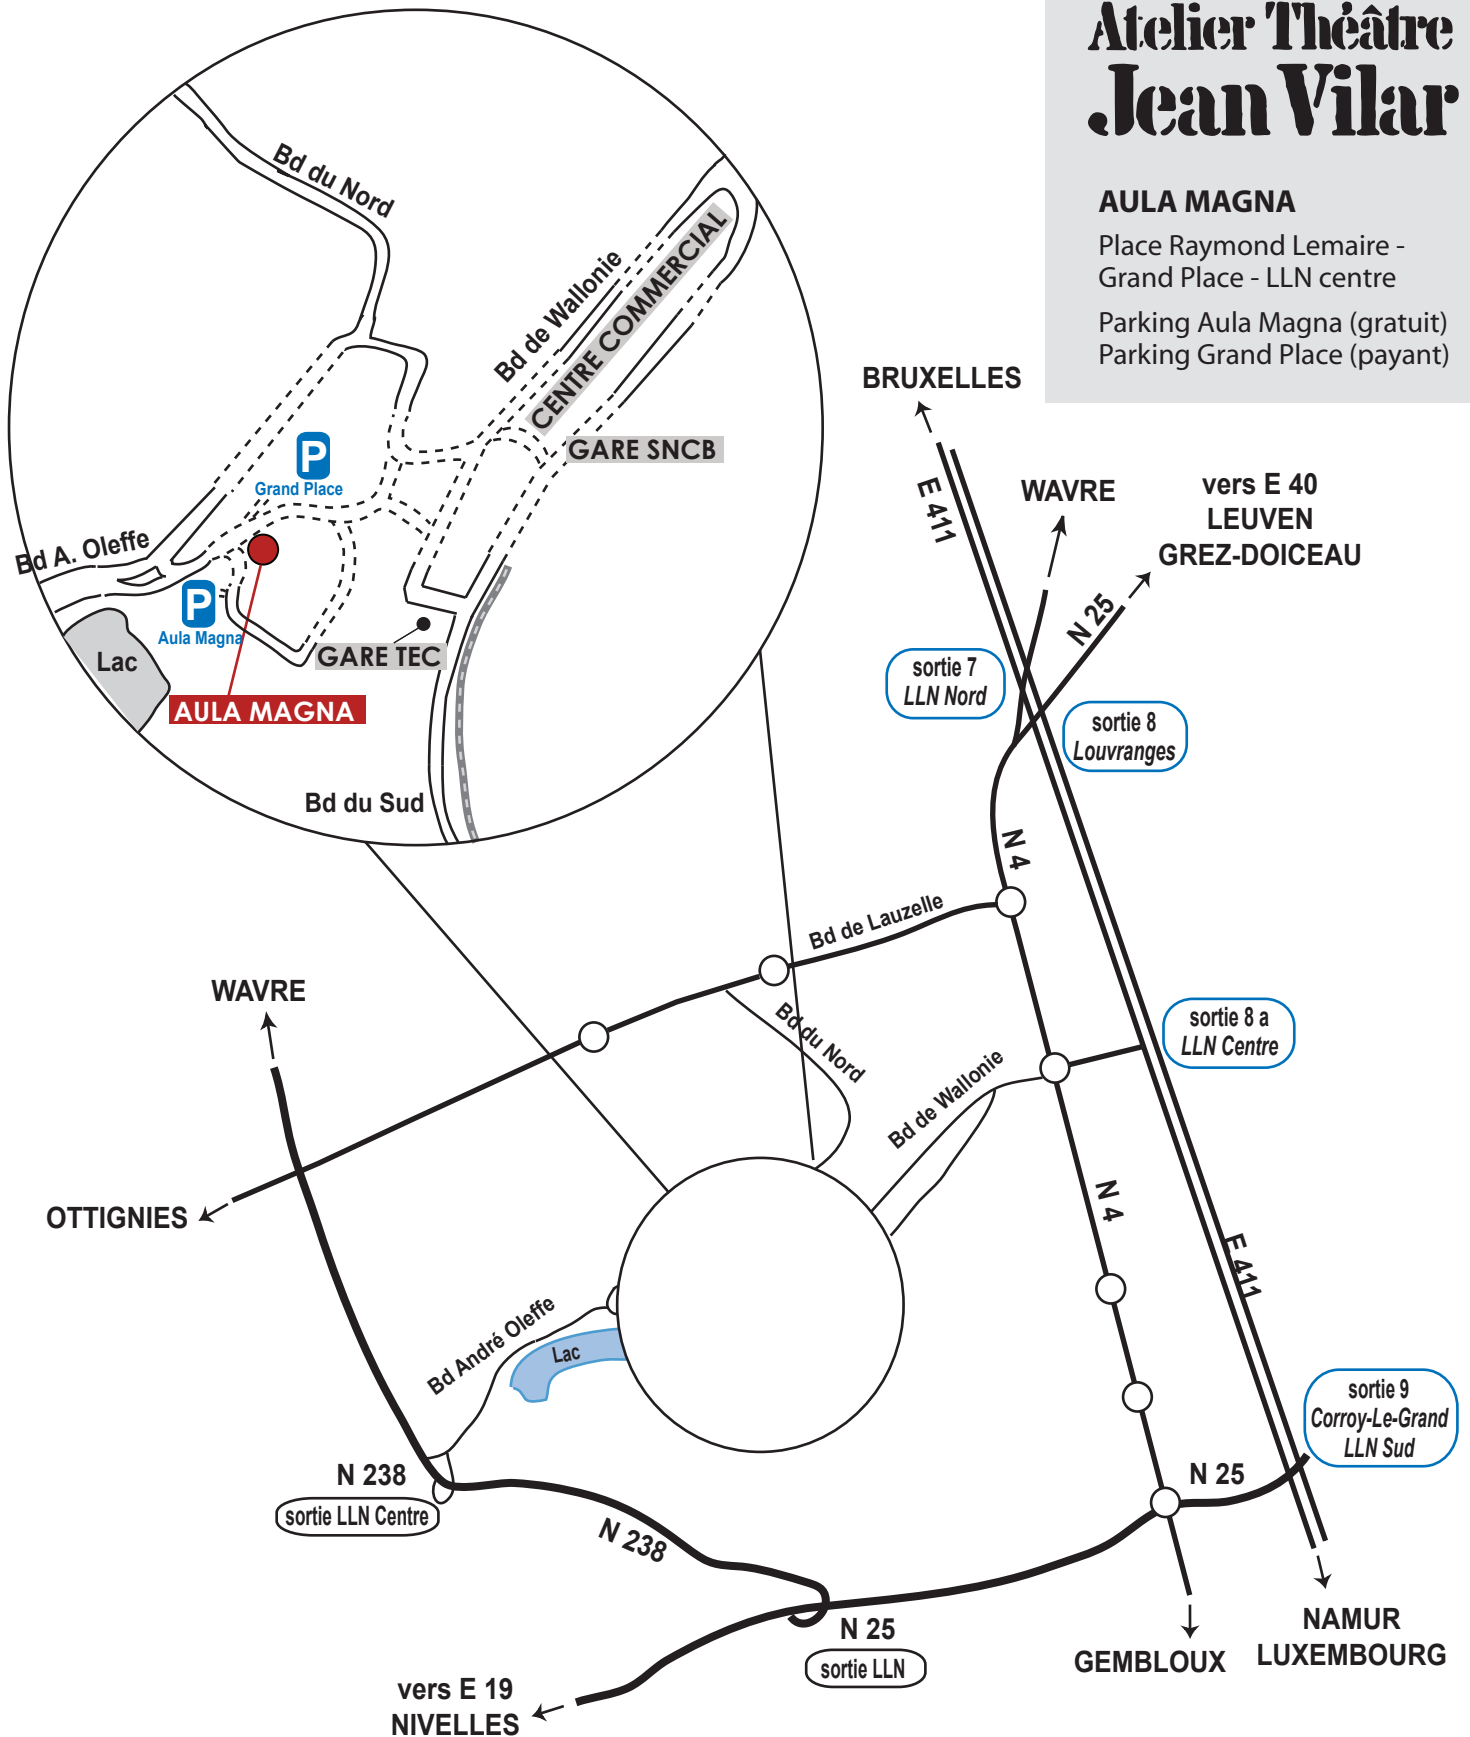

## AULA MAGNA

Place Raymond Lemaire -  
Grand Place - LLN centre

Parking Aula Magna (gratuit)  
Parking Grand Place (payant)

### Itinéraires :

en venant de Bruxelles, de Namur ou de Liège :

E411, sortie 8A "LLN Centre"  
au rond-point : tout droit vers le centre  
puis suivre la signalisation "parking Aula Magna"  
ou "parking Grand Place"

en venant de Nivelles :

N 25, sortie LLN  
puis suivre la N 238, sortie LLN Centre  
puis suivre la signalisation "parking Aula Magna"  
ou "parking Grand Place"